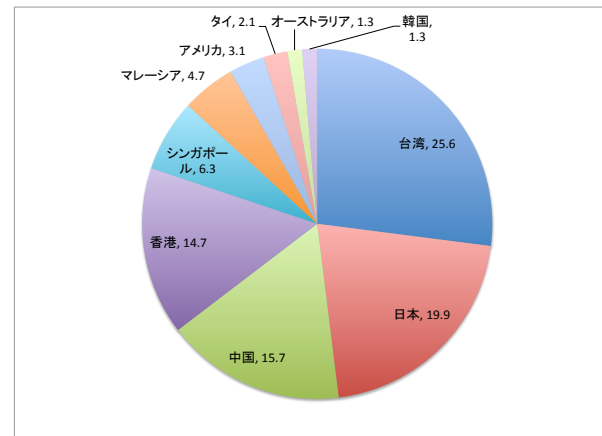

【悠悠北海道】

※数字は10の単位で切り捨て

	2016年6月	2016年7月	2016年8月
トップページアクセス数	1,526,400	1,605,080	1,579,740
	前年比 124%	前年比 116%	前年比 129%
ユニークユーザ数	1,165,630	1,223,390	1,216,190
総ページビュー	2,494,810	2,546,730	2,492,960

【国別アクセス分布】

1	台湾	25.6	%
2	日本	19.9	%
3	中国	15.7	%
4	香港	14.7	%
5	シンガポール	6.3	%
6	マレーシア	4.7	%
7	アメリカ	3.1	%
8	タイ	2.1	%
9	オーストラリア	1.3	%
10	韓国	1.3	%
	その他	5.3	%

ロシア、マカオ、カナダ、ベトナム、ブラジル、インドネシア  
 フィリピン、イギリス、フランス、インド、ドイツ、キルギスタン  
 ニューージーランド、ベトナム、スイス、イスラエル、イタリア 等